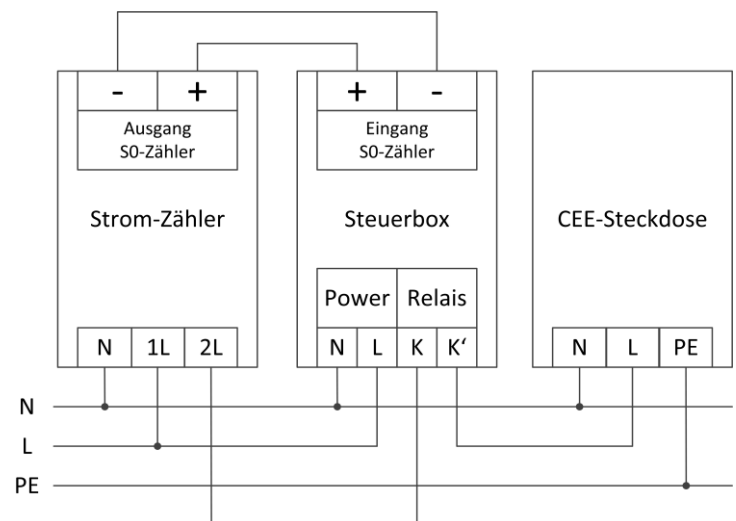

Anschaltung (Prinzip)

Sicherheitshinweis

Arbeiten am 230V-Netz dürfen nur von geschultem Fachpersonal ausgeführt werden. Es sind die gültigen Vorschriften nach DIN-VDE zu beachten.

Neugierig? Zögern Sie nicht uns anzurufen!

TREFON electronic GmbH | Fichtenweg 6 | D-99098 Erfurt
+49 36203576-30 | info@camping-strom.de | www.camping-strom.de