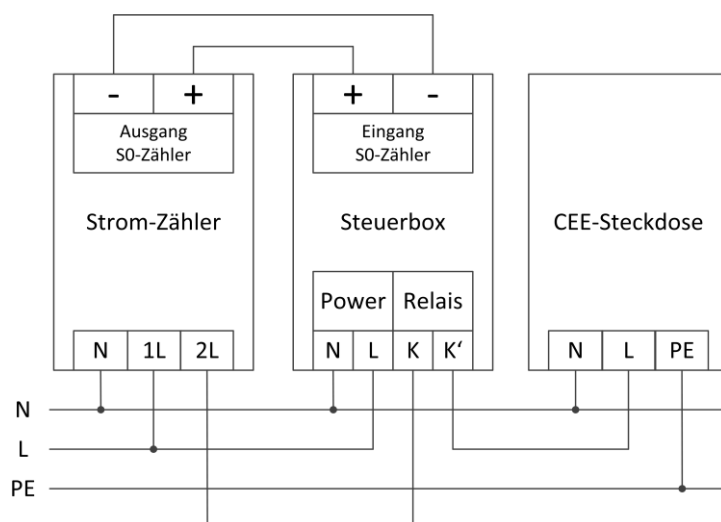

Anschaltung (Prinzip)

Sicherheitshinweis

Arbeiten am 230V-Netz dürfen nur von geschultem Fachpersonal ausgeführt werden. Es sind die gültigen Vorschriften nach DIN-VDE zu beachten.

Neugierig? Zögern Sie nicht uns anzurufen!

TREFON electronic GmbH | Fichtenweg 6 | D-99098 Erfurt
+49 36203576-30 | info@camping-strom.de | www.camping-strom.de