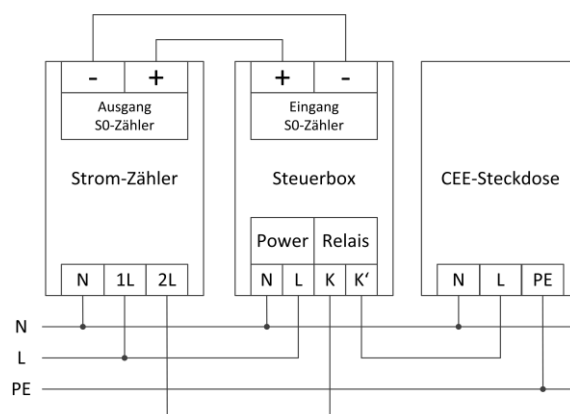

Radio-Mesh

Camping-Strom Steuerboxen mit einer Schnittstelle zu Radio-Mesh erzeugen ein selbst routendes Maschen-Netzwerk, in welchem mehrere 100 Geräte mit einander über Funk kommunizieren können. Dabei kann die Entfernung zwischen zwei Teilnehmern um ein vielfaches größer sein, als die eigentliche Reichweite der Teilnehmer.

Falls eine Route zum Ziel ausfällt, dann wird in kürzester Zeit eine neue Route gesucht und diese verwendet.

Technische Daten

Spannungsversorgung	230V AC 50Hz
Leistungsaufnahme	<4W zzgl. Verbraucher
Kabel Relais-Klemmen	max. 2,5 mm ²
Kabel für Zähler	YCYM 2x2x0,8
Temperaturbereich	-25° ... 55°C
Schutzgrad	IP20 nach EN60529
Montageart	Hutschiene nach EN 50022
Abmessungen (BxHxT)	36x90x58mm (2TE)
Schnittstellen:	
WLAN	IEEE 802.11 b/g/n 2.4 GHz
Radio-Mesh	868 MHz

Bestellinformationen

Steuerbox mit WLAN/Radio-Mesh + Limits:	
für Impuls-Zähler	3721-1104
für Modbus-Zähler	3721-1114

Anschaltung (Prinzip)

Neugierig? Zögern Sie nicht uns anzurufen!

TREFON electronic GmbH | Fichtenweg 6 | D-99098 Erfurt
+49 36203576-30 | info@camping-strom.de | www.camping-strom.de