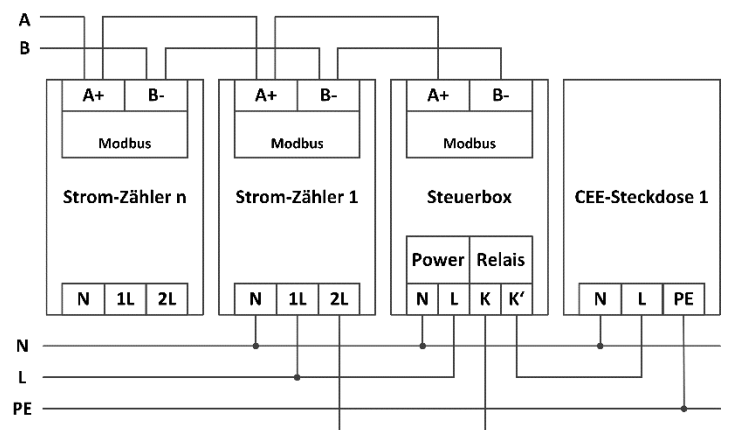

Anschaltung (Prinzip)

Neugierig? Zögern Sie nicht uns anzurufen!

TREFON electronic GmbH | Fichtenweg 6 | D-99098 Erfurt
+49 36203576-30 | info@camping-strom.de | www.camping-strom.de