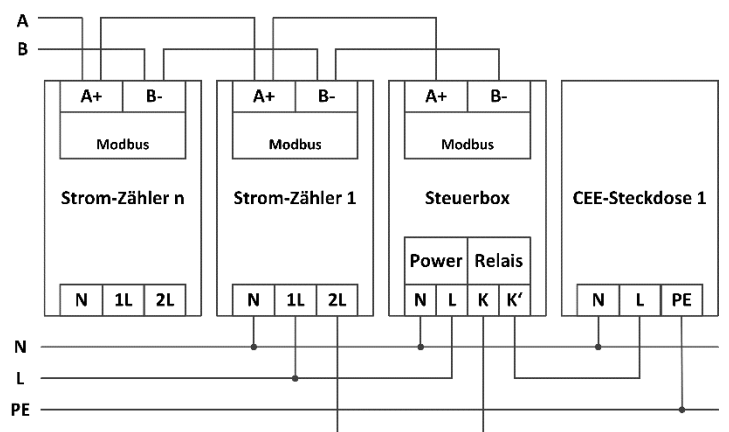

Radio-Mesh

Camping-Strom Steuerboxen mit einer Schnittstelle zu Radio-Mesh erzeugen ein selbst routendes Maschen-Netzwerk, in welchem mehrere 100 Geräte mit einander über Funk kommunizieren können. Dabei kann die Entfernung zwischen zwei Teilnehmern um ein vielfaches größer sein, als die eigentliche Reichweite der Teilnehmer.

Falls eine Route zum Ziel ausfällt, dann wird in kürzester Zeit eine neue Route gesucht und diese verwendet.

Technische Daten

Spannungsversorgung	230V AC 50Hz
Leistungsaufnahme	<4W zzgl. Verbraucher
Kabel Relais-Klemmen	max. 2,5 mm ²
Kabel für Zähler	YCYM 2x2x0,8
Temperaturbereich	-25° ... 55°C
Schutzgrad	IP20 nach EN60529
Montageart	Hutschiene nach EN 50022
Abmessungen (BxHxT)	72x90x58mm (4TE)
Schnittstellen:	
LAN	10/100Mbps IEEE 802.3
WLAN	IEEE 802.11 b/g/n 2.4 GHz
Radio-Mesh	868 MHz

Bestellinformationen

Steuerbox mit LAN/WLAN	Artikel-Nr.
für 2 Stellplätze	3721-2212
für 4 Stellplätze	3721-4412
Steuerbox mit Radio-Mesh	
für 2 Stellplätze	3721-2214
für 4 Stellplätze	3721-4414

Anschaltung (Prinzip)