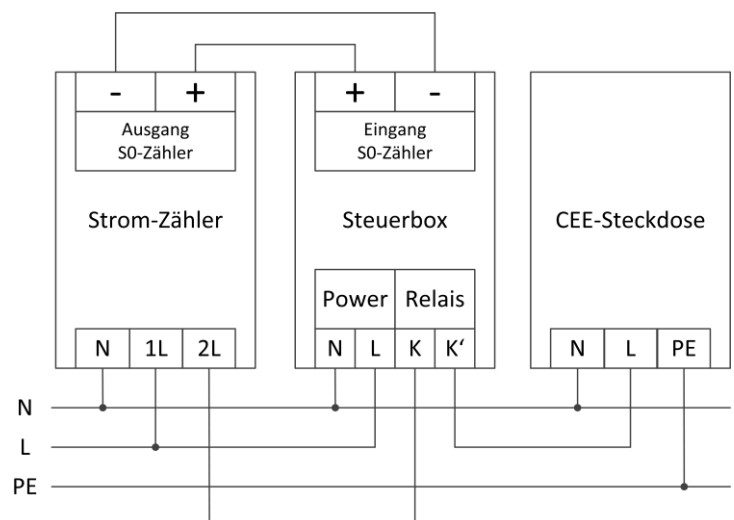

Beschreibung

Diese Camping-Strom Steuerbox dient zum Schalten von elektrischen Verbrauchern (Bsp.: CEE-Steckdosen, Schütze, Ventile usw.) und zum Messen von Verbrauchswerten (Bsp.: Strom, Wasser, Gas usw.) über externe Zähler mit Impulsausgang. Je nach Variante können 1 oder 2 Stellplätze mit einer Steuerbox bedient werden.

Signalverstärker (Proxy)

In größeren Netzwerken können Steuerboxen mit integrierter Proxy-Funktion zur Vergrößerung der Reichweite bei der Übertragung per PowerLine verwendet werden. Limit- und Proxy-Funktionen schließen sich jedoch gegenseitig aus. Alternativ können separate Signalverstärker eingesetzt werden.

Handbedienung

Alle Relais können manuell direkt an der Steuerbox umgeschaltet werden. Dazu ist lediglich der Service-Kontakt per Magnet für ca. 4 Sekunden zu aktivieren.

Technische Daten

Spannungsversorgung	230V AC 50Hz
Leistungsaufnahme	<4W zzgl. Verbraucher
Kabel Relais-Klemmen	max. 2,5 mm ²
Kabel S0-Klemmen	YCYM 2x2x0,8
Temperaturbereich	-25° ... 55°C
Schutzgrad	IP20 nach EN60529
Montageart	Hutschiene nach EN 50022
Abmessungen (BxHxT)	72x90x58mm (4TE)
Impulsdauer S0-Zähler	>60ms
PowerLine (C-Band)	CENELEC EN 50065-1

Bestellinformationen

Steuerbox mit Limits	Artikel-Nr.
für 1 Stellplatz	3721-1100
für 2 Stellplätze	3721-2200
Steuerbox mit Proxy	
für 1 Stellplatz	3721-1101
für 2 Stellplätze	3721-2201

Anschaltung (Prinzip)