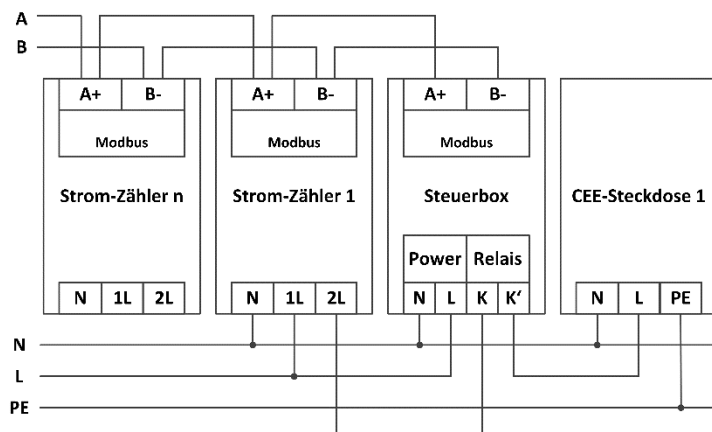

Radio-Mesh

Camping-Strom Steuerboxen mit einer Schnittstelle zu Radio-Mesh erzeugen ein selbst routendes Maschen-Netzwerk, in welchem mehrere 100 Geräte mit einander über Funk kommunizieren können. Dabei kann die Entfernung zwischen zwei Teilnehmern um ein vielfaches größer sein, als die eigentliche Reichweite der Teilnehmer.

Falls eine Route zum Ziel ausfällt, dann wird in kürzester Zeit eine neue Route gesucht und diese verwendet.

Technische Daten

Spannungsversorgung	230V AC 50Hz
Leistungsaufnahme	<4W zzgl. Verbraucher
Kabel Relais-Klemmen	max. 2,5 mm ²
Kabel für Zähler	YCYM 2x2x0,8
Temperaturbereich	-25° ... 55°C
Schutzgrad	IP20 nach EN60529
Montageart	Hutschiene nach EN 50022
Abmessungen (BxHxT)	107x90x58mm (9TE)
Schnittstellen:	
LAN	10/100Mbps IEEE 802.3
WLAN	IEEE 802.11 b/g/n 2.4 GHz
Radio-Mesh	868 MHz

Bestellinformationen

Steuerbox mit LAN/WLAN	Artikel-Nr.
für 4 Stellplätze	3721-4412
für 6 Stellplätze	3721-6612
Steuerbox mit Radio-Mesh	
für 4 Stellplätze	3721-4414
für 6 Stellplätze	3721-6614

Anschaltung (Prinzip)